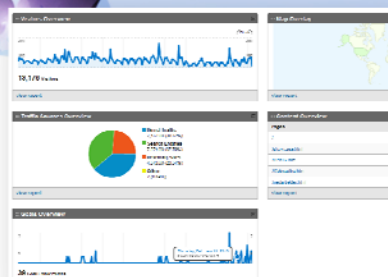

Arkena WebTV Statistikmodul

Bliver dine videoklip set?

Beskrivelse

Få detaljeret statistik om, hvor mange der ser dine klip, hvor i verden brugerne kommer fra, hvor lang tid de bliver hængende, hvor de falder fra, om de deler dine klip etc.

Almindelige webstatistikværktøjer kan ikke spore selve afspilningen af videoklip. Med statistikmodulet får du derfor et mere detaljeret indblik i dine brugeres adfærd, som du kan bruge til at optimere din ROI på WebTV.

Fordele

- Afkoder dine brugeres adfærd i forhold til dine klip
- Giver dig unik mulighed for at optimere dit videoindhold

Vil du vide mere?

Hvis du vil vide mere om Arkena WebTV og WebTV-moduler, er du velkommen til at kontakte os.

(+45) 7023 3456
» info@arkena.dk